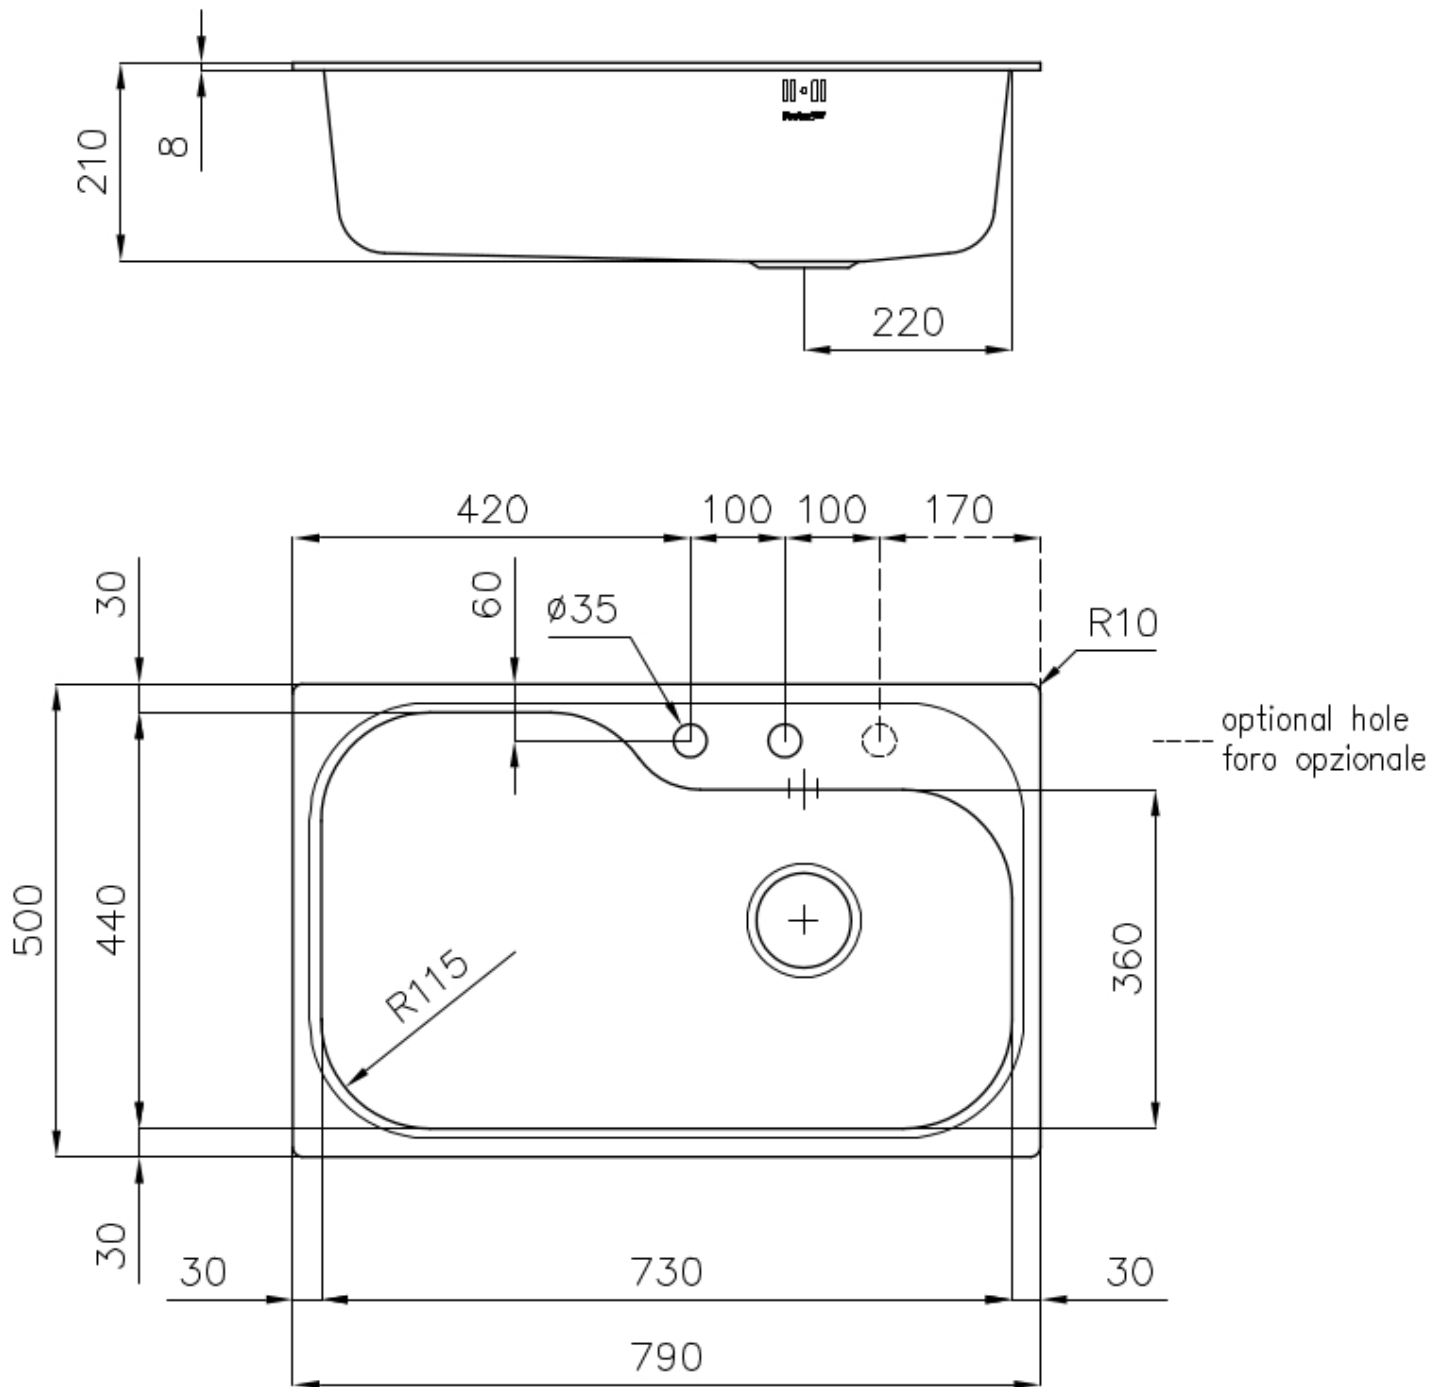

### 细节

材料 AISI 304 不锈钢

表面处理 拉丝 Foster

质地 拉丝 Foster

边型和安装方式 标准边 (8 mm)

底座 80 cm

尺寸 790x500 mm

标准配件 固定钩, 垫圈, 下水器, 溢水口和虹吸管, 纸板盒包装

龙头孔 2个定位孔 - 根据要求提供第三个孔

安装孔 770x480 mm

下水器 否

---

宽 79 cm

---

盆内尺寸 730 x 440 mm

---

---

**深盆** 得益于先进的生产技术，该洗碗盆的重要深度超过20厘米，可以在所有洗涤操作中提供极大的灵活性和实用性。

---

**自动下水器** 提供带有圆形遥控旋钮的垃圾配件；实用的配件，无需弄湿即可将水从碗中沥干。

---

**高厚度** 1mm厚的钢。相当大的厚度，保证了最大的坚固性和耐用性。

---