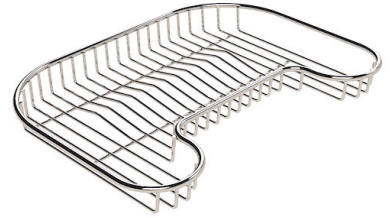

## OPTIONAL ACCESSORIES

**Twin 伊罗科木砧板**  
8644 003

**不锈钢背板**  
8100 154

**不锈钢背板**  
8100 111

**伊罗科木砧板**  
8659 111

**伊罗科木砧板**  
8659 112

**白托盘**  
8152 100

**白瓜篱**  
8151 100